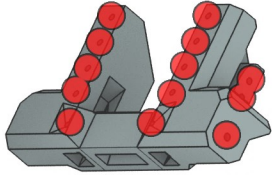

1X-2 MINI SNOW BLOWER TRAXXAS TRX-4 MOUNT GUIDE

DRILL SIZE KEY

-  - 3/32"
-  - 1/8"
-  - 9/64"

Traxxas TRX4 Frame Mount

Traxxas TRX4 Bracket Mount

Traxxas Bracket (L/R)