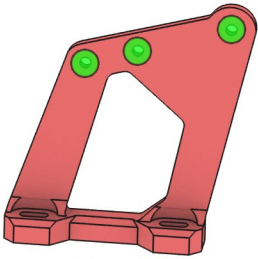

1X-2 MINI SNOW BLOWER TRAXXAS TRX-4 MOUNT GUIDE

DRILL SIZE KEY

-  - 3/32"
-  - 1/8"
-  - 9/64"

Traxxas TRX4 Frame Mount

Traxxas TRX4 Bracket Mount

Traxxas Bracket (L/R)